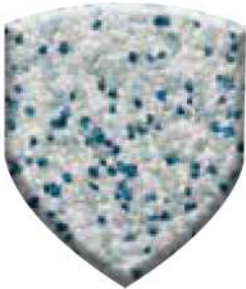

# QUARTZ COLOR GRANULES CHART

WHITE Q1010

EGGSHELL Q1015

ASH Q1310

SMOKE Q1320

GRAVEL Q1330

CHARCOAL Q1340

FLINT Q1350

# QUARTZ COLOR GRANULES CHART

BLUSH Q1630

APRICOT Q1640

CRIMSON Q1640

RED Q1610

BORDEAUX Q1650

ORANGE Q1650

GINGER Q1510

# QUARTZ COLOR GRANULES CHART

CRYSTAL QB1001

TUNDRA QB1002

SOLSTICE QB1003

OYSTER QB1004

OXFORD QB1005

QUICKSAND QB1006

DALMATION QB1007

# QUARTZ COLOR GRANULES CHART

BISCUIT QB1013

DAVENPORT QB1014

DRIFTWOOD QB1015

RUBY QB1025

TRADEWINDS QB1016

AQUARIUM QB1017

NEW MOON QB1018