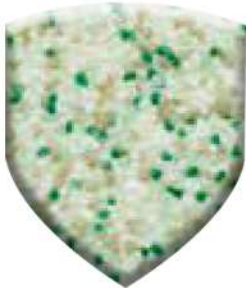

AVOCADO QB1022